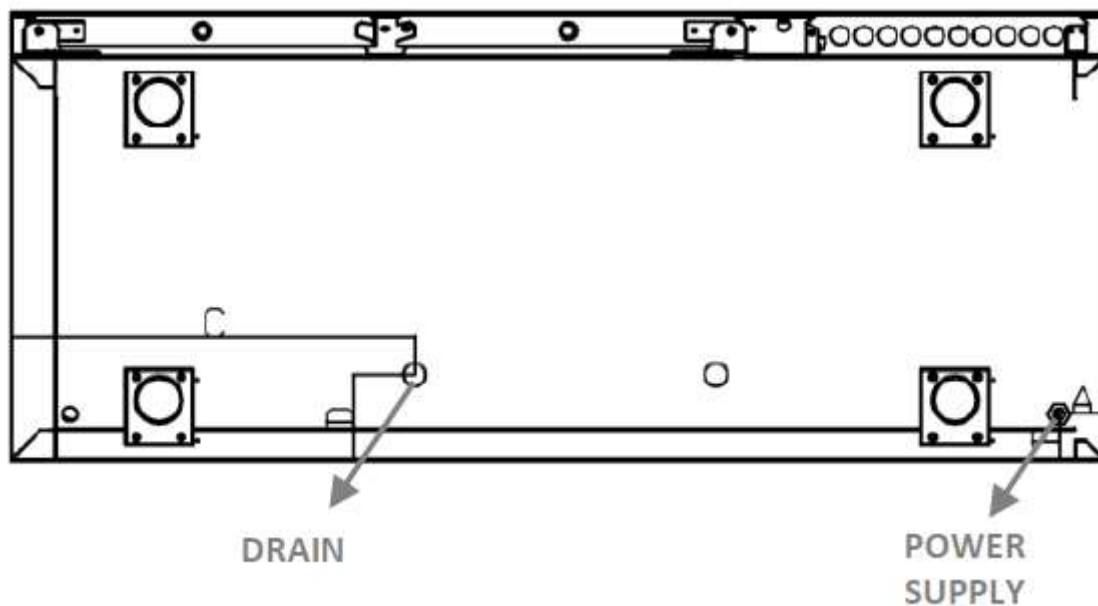

# IM602P

ALZADO/ ELEVATION/ VUE LATÉRAL

PLANTA/PLAN VIEW/DESSUS/VUE DE PROFIL

PERFIL / RIGHT VIEW / VUE EN PLAN

## CONEXIONES /CONNECTION / CONNEXIONS

MODELOS	A (mm)	B (mm)	C (mm)	D (mm)
IM602P	63	63	542	113

[www.infrico.com](http://www.infrico.com)  
[info@infrico.com](mailto:info@infrico.com)

Ctra. de Aguilar A-318 por Moriles Km. 15,5 – A-3132 - 14900, Lucena (Córdoba)