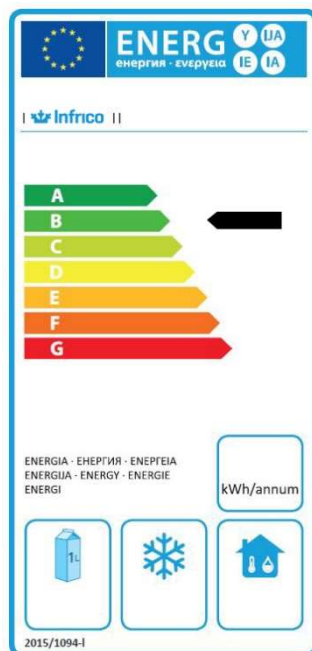

IM602P

IM602P

BENEFICIOS / BENEFITS / AVANTAGES

- ✓ Mejora de la clasificación energética, debido al uso del refrigerante R-290 y de la circulación optimizada del aire para una mejor uniformidad de temperatura en el interior.
  Mayor precisión en el control de la temperatura.
  Sistema de refrigeración Monoblock.
  Encimera con peto sanitario de 100 mm de altura.
- ✓ Improved energy classification due to the use of R-290 refrigerant and optimized air circulation for better interior temperature uniformity.
  Greater precision in temperature control.
  Monoblock cooling system.
  Countertop with sanitary 100 mm high splashback.
- ✓ Classification énergétique améliorée grâce à l'utilisation du réfrigérant R-290 et à une circulation d'air optimisée pour une meilleure uniformité de la température à l'intérieur.
  Plus grande précision dans le contrôle de la température.
  Système de refroidissement monobloc.
  Plan de travail avec bavette sanitaire de 100 mm de haut.